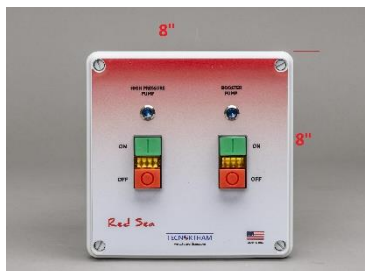

#### ESPECIFICAÇÃO DO PRODUTO

ITEM	MODULAR
Produção / Hora	25 litros
Potência requerida	12Volts DC
Consumo energia media	24 Amps, 300W @ 800PSI
Controle	Analogico – operação manual
Rejeição de Sal	99.5%
Membranas	(1) SW-2521
Bomba de alimentação (BOP)	Bomba centrífuga em Bronze
Bomba de Alta Pressão (HPP)	Bomba Pistão em Bronze – Motor LEESON 0.5HP 12DCV 39Amps
Pré Tratamento	(1) 5" x 2.5" 5micron Filtro em PP
Pos Tratamento	(1) 10" x 2.5" Filtro de carvão ativado (Opcional) Não incluso
Monitoramento qualidade da agua	Medidor TDS de mão
Dimensões - Bombas	HPP – C 430 x L 280 x A 216 mm / BOP – C 280 x L 178 x A 280 mm
Dimensões - RO / Caixa Eletrica	C 635 x L 63.5 x A 63.5 mm / C 200 x L 200 x A 150 mm
Accessorios	Kit conexões 1.5 metros
Garantia	Ecomac – 12 meses

## Dimensions:

Bomba de Alta Pressão

Cjto Bomba centrifuga e Filtro

Caixa comando Eletrico 12V

Cjto Vaso e Membrana

©2021 ECOMAC | WWW.ECOMAC.COM.BR  
EMAIL : ECOMAC@ECOMAC.COM.BR  
FONE : + 55 (011) 4444-5789 / 3958-4992