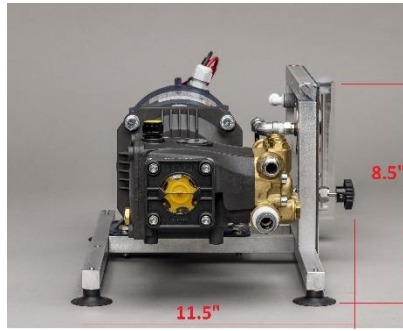

### Red Sea 12Volts DC 25LPH

#### ESPECIFICAÇÃO DO PRODUTO

ITEM	MODULAR
Produção / Hora	25 litros
Potência requerida	12Volts DC
Consumo energia media	24 Amps, 300W @ 800PSI
Controle	Analogico – operação manual
Rejeição de Sal	99.5%
Membranas	(1) SW-2521
Bomba de alimentação (BOP)	Bomba centrífuga em Bronze
Bomba de Alta Pressão (HPP)	Bomba Pistão em Bronze – Motor LEESON 0.5HP 12DCV 39Amps
Pré Tratamento	(1) 5" x 2.5" 5micron Filtro em PP
Pos Tratamento	(1) 10" x 2.5" Filtro de carvão ativado (Opcional) Não incluso
Monitoramento qualidade da agua	Medidor TDS de mão
Dimensões - Bombas	HPP – C 430 x L 280 x A 216 mm / BOP – C 280 x L 178 x A 280 mm
Dimensões - RO / Caixa Eletrica	C 635 x L 63.5 x A 63.5 mm / C 200 x L 200 x A 150 mm
Accessorios	Kit conexões 1.5 metros
Garantia	Ecomac – 12 meses

## Dimensions:

Bomba de Alta Pressão

Cjto Bomba centrifuga e Filtro

Caixa comando Eletrico 12V

Cjto Vaso e Membrana

©2021 ECOMAC | WWW.ECOMAC.COM.BR  
EMAIL : ECOMAC@ECOMAC.COM.BR  
FONE : + 55 (011) 4444-5789 / 3958-4992