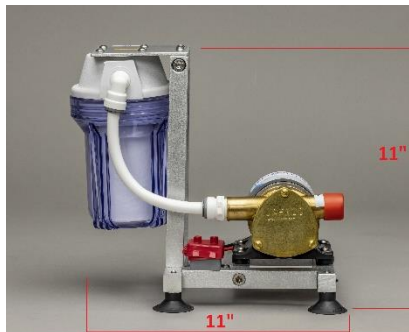

#### ESPECIFICAÇÃO DO PRODUTO

ITEM	MODULAR
Produção / Hora	25 litros
Potência requerida	12Volts DC
Consumo energia media	24 Amps, 300W @ 800PSI
Controle	Analogico – operação manual
Rejeição de Sal	99.5%
Membranas	(1) SW-2521
Bomba de alimentação (BOP)	Bomba centrífuga em Bronze
Bomba de Alta Pressão (HPP)	Bomba Pistão em Bronze – Motor LEESON 0.5HP 12DCV 39Amps
Pré Tratamento	(1) 5" x 2.5" 5micron Filtro em PP
Pos Tratamento	(1) 10" x 2.5" Filtro de carvão ativado (Opcional) Não incluso
Monitoramento qualidade da agua	Medidor TDS de mão
Dimensões - Bombas	HPP – C 430 x L 280 x A 216 mm / BOP – C 280 x L 178 x A 280 mm
Dimensões - RO / Caixa Eletrica	C 635 x L 63.5 x A 63.5 mm / C 200 x L 200 x A 150 mm
Accessorios	Kit conexões 1.5 metros
Garantia	Ecomac – 12 meses

## Dimensions:

Bomba de Alta Pressão

Cjto Bomba centrifuga e Filtro

Caixa comando Eletrico 12V

Cjto Vaso e Membrana

©2021 ECOMAC | WWW.ECOMAC.COM.BR  
EMAIL : ECOMAC@ECOMAC.COM.BR  
FONE : + 55 (011) 4444-5789 / 3958-4992